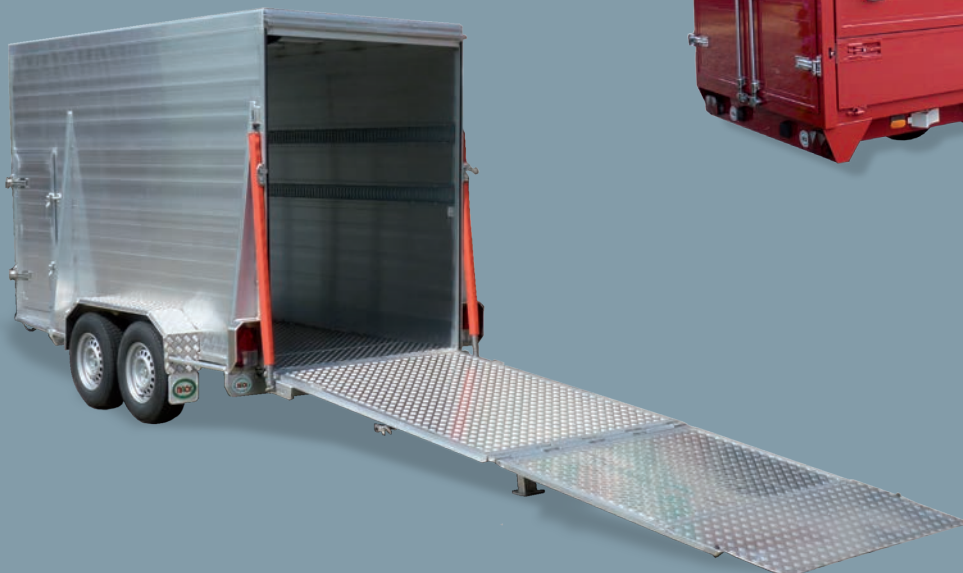

Voll-Aluminium Koffieranhänger

Grundmodell

auch mit Airline-Verzurrschienen erhältlich

Optional

- Deckel aufstellbar
- lange Heckklappe
- Rolladen anstelle Tür
- Lackierung in RAL
- VA-Zentralverschluss
- u.v.m.